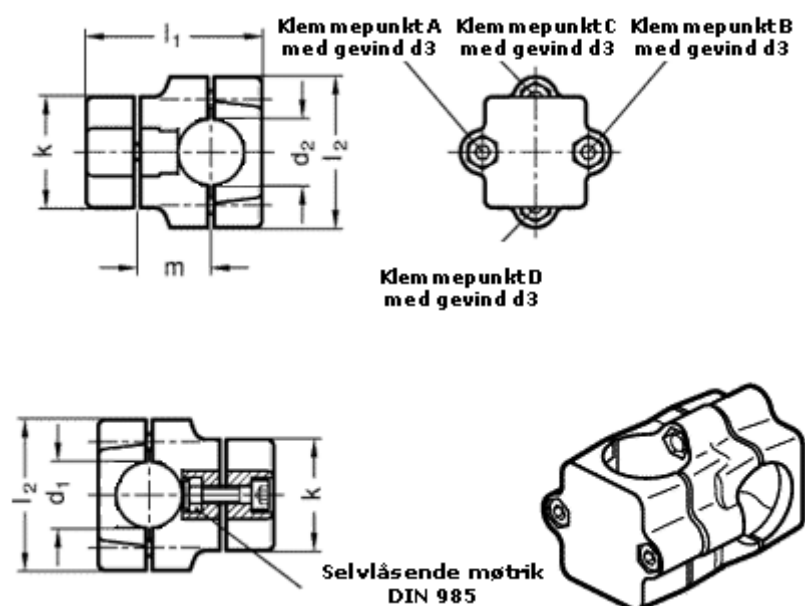

Varenummer: 20134B42B42762BL
Beskrivelse: E+G Kryds forbinder
GN134-B42-B42-76-2-BL

Mål

d1	= 42
d2	= 42
d3	= M10
k	= 76
l1	= 125.0
l2	= 98
m	= 55.0

Vippehåndtag = GN 911-M10-55 skal bestilles separat